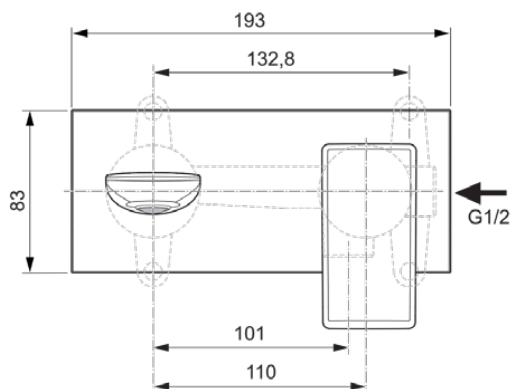

CONCA

A7371AA

CONCA | Baterie pentru lavoar montată pe perete 193x180x113.5 mm În finisaj crom, fără risipă | EPD, FirmaFlow, SmartShine

Imagine si schita

Informații generale

| | |
|----------------------------------|---|
| Tipul de subprodus | Baterie pentru lavoar montată pe perete |
| Marca | Ideal Standard |
| Colecția | CONCA |
| Designer | Palomba Serafini Associati |
| Cod de culoare | AA |
| Descrierea culorii | Crom |
| Efectul de finisare a suprafeței | Glossy |
| Înălțime (mm) | 113.5 |
| Lățime (mm) | 193 |
| Metoda de fixare | Kit 1 necesar |
| Cod EAN | 3800861084747 |
| Cu EPD | Da |
| Greutate netă (kg) | 1.12 |

Specificațiile produsului

| | |
|--|--|
| Numărul de rozete | 1 |
| Cu conexiune la sistemul de management al clădirii | Nu |
| Cartuș FirmaFlow | Da |
| Tipul de control al temperaturii | Acționat manual |
| Cu mâner(e) | Da |
| Număr de mânere | 1 |
| Poziția mânerului | Partea din față |
| Tipul de mâner | Pârghie |
| Aplicația mânerului | Controlul volumului și al temperaturii |
| Material mâner | Metal |
| Cu pulverizator extensibil | Nu |
| Cu priză | Da |
| Modelul gurii de scurgere | Fixat |
| Model de ieșire a robinetului | Aerator |
| Vizibilitatea ieșirii robinetului | Vizibil |
| Materialul gurii de scurgere | Cast |

Ideal Standard

| | |
|--------------------------------|-----------------------------|
| Modelul de joasă presiune | Nu |
| Cu rozetă(e) | Da |
| Forma rozetei (rozetelor) | Rectangular |
| Materialul corpului | Alamă |
| Acoperirea suprafeței | chromium-plated |
| SmartShine | Da |
| Cu set de deșeuri | Nu |
| Tehnologia Blue Start | Nu |
| Tehnologia PVD | Nu |
| Tehnologia IdealPlus | Nu |
| Debit maxim la 300 kPa (l) | 5 |
| Tehnologia supapelor | FirmaFlow |
| | Cartuș cu o singură pârghie |
| Activarea apei | Ridicând |
| Fixarea cartușului | Inel filetat |
| Dimensiunea nominală a supapei | 28 |