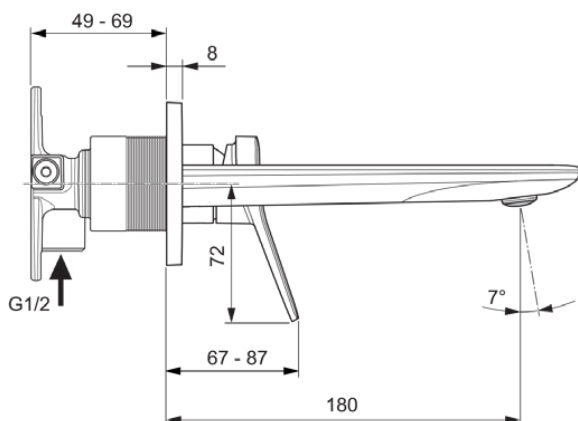

CONCA

A7371AA

CONCA | Baterie pentru lavoar montată pe perete 193x180x113.5 mm În finisaj crom, fără risipă | EPD, FirmaFlow, SmartShine

Imagine si schita

Informații generale

| | |
|----------------------------------|---|
| Tipul de subprodus | Baterie pentru lavoar montată pe perete |
| Marca | Ideal Standard |
| Colecția | CONCA |
| Designer | Palomba Serafini Associati |
| Cod de culoare | AA |
| Descrierea culorii | Crom |
| Efectul de finisare a suprafeței | Glossy |
| Înălțime (mm) | 113.5 |
| Lățime (mm) | 193 |
| Metoda de fixare | Kit 1 necesar |
| Cod EAN | 3800861084747 |
| Cu EPD | Da |
| Greutate netă (kg) | 1.12 |

Specificațiile produsului

| | |
|--|--|
| Numărul de rozete | 1 |
| Cu conexiune la sistemul de management al clădirii | Nu |
| Cartuș FirmaFlow | Da |
| Tipul de control al temperaturii | Acționat manual |
| Cu mâner(e) | Da |
| Număr de mânere | 1 |
| Poziția mânerului | Partea din față |
| Tipul de mâner | Pârghie |
| Aplicația mânerului | Controlul volumului și al temperaturii |
| Material mâner | Metal |
| Cu pulverizator extensibil | Nu |
| Cu priză | Da |
| Modelul gurii de scurgere | Fixat |
| Model de ieșire a robinetului | Aerator |
| Vizibilitatea ieșirii robinetului | Vizibil |
| Materialul gurii de scurgere | Cast |

Ideal Standard

| | |
|--------------------------------|-----------------------------|
| Modelul de joasă presiune | Nu |
| Cu rozetă(e) | Da |
| Forma rozetei (rozetelor) | Rectangular |
| Materialul corpului | Alamă |
| Acoperirea suprafeței | chromium-plated |
| SmartShine | Da |
| Cu set de deșeuri | Nu |
| Tehnologia Blue Start | Nu |
| Tehnologia PVD | Nu |
| Tehnologia IdealPlus | Nu |
| Debit maxim la 300 kPa (l) | 5 |
| Tehnologia supapelor | FirmaFlow |
| | Cartuș cu o singură pârghie |
| Activarea apei | Ridicând |
| Fixarea cartușului | Inel filetat |
| Dimensiunea nominală a supapei | 28 |